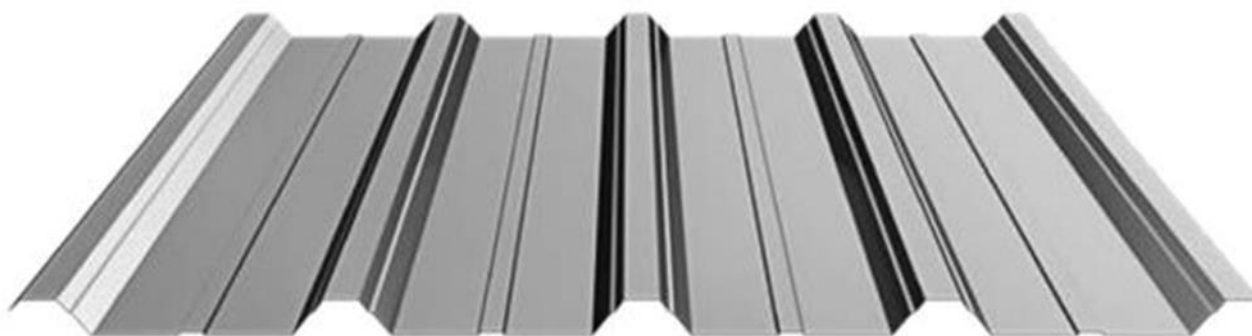

*Požádejte si o svou slevu zasláním poptávky s heslem „WEB“ na prodejna@contica.cz
Výše slevy se může vyvíjet vzhledem k množství odebraného materiálu.
Platnost od 1.11.2024. Změna cen vyhrazena.

SLEVA *
10 – 20 %

T 50		POVRCHOVÁ ÚPRAV	TL.	Ceník	Ceník
Střešní verze	T 50 D		mm	bez DPH	s DPH
Fasádní verze	T 50 E	Pozink	0,5	272 Kč	329 Kč
		Pozink	0,6	330 Kč	399 Kč
		Pozink	0,7	384 Kč	465 Kč
		ALUZINK	0,5	250 Kč	303 Kč
		ALUZINK	0,7	374 Kč	453 Kč
		RAL - POLYESTER	0,5	278 Kč	336 Kč
Efektivní šířka = 1055 mm		RAL - POLYMAT	0,5	306 Kč	370 Kč
Celková šířka = 1.100 mm					
Max. délka = 12.000 mm					

Příplatky:

Objednávka menší než 30m²	300,00 Kč
Doprava na stavbu valník. + manip.	600,00 Kč
Palety zálohované dle délky	300-2200 Kč
Doprava k zákazníkovi autem s hydr.rukou - 30km od Rožnova p. R	1 500,00 Kč
Doprava k zákazníkovi autem bez hydr. ruky - 30km od Rožnova p. R	600,00 Kč

prodejna: 739 116 969

Contica STAV s.r.o.
Meziříčská 100, Rožnov p. R.