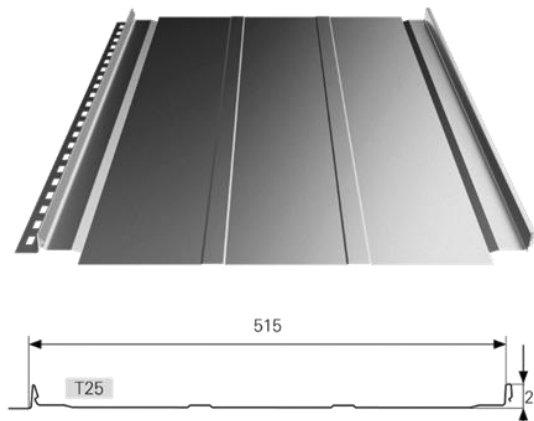

Platnost od 1.11.2024. Změna cen vyhrazena.

Střešní panely LAMBDA 2.0

Imitace falcované krytiny

- bez prolisů

- s dvěma prolisy

TECHNICKÉ INFORMACE		
NÁZEV	L.2.0.515	L.2.0.307
VÝŠKA DRÁŽKY	25 mm	25 mm
EFEKTIVNÍ ŠÍŘKA	515 mm	307 mm
CELKOVÁ ŠÍŘKA	~ 547 mm	~ 339 mm
TLOUŠŤKA PLECHU	0,5 mm - 0,7 mm	0,5 mm - 0,7 mm
DÉLKA LISTU	min. 1000 mm	max. 10 000 mm
HMOTA	ok. 4,5 kg / m ²	
ÚHEL SKLONU STŘECHY	> 9°	