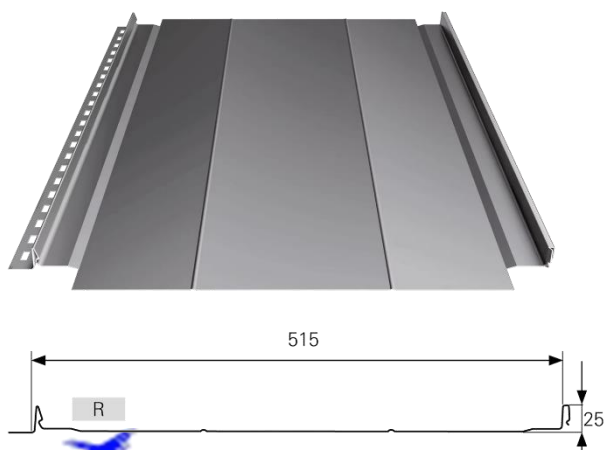

- se symetrickými drážkami