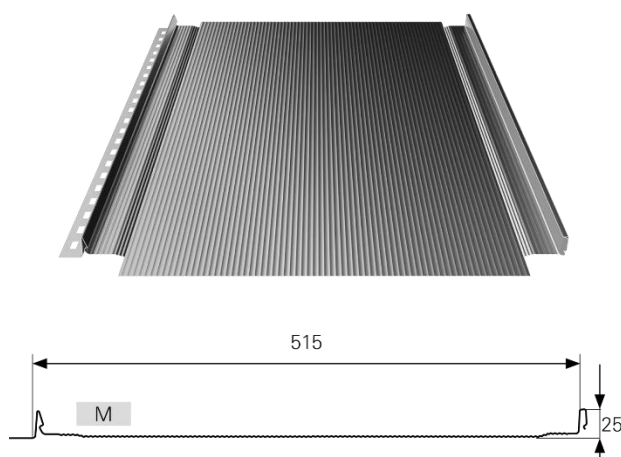

- MICRO RIB

prodejna: 739 116 969

Contica STAV s.r.o.
Meziříčská 100, Rožnov p. R.