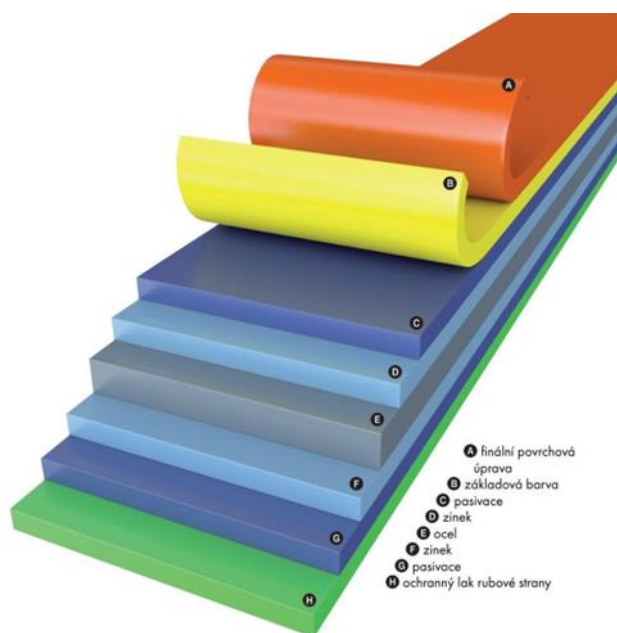

plechová střešní krytina na míru

Technické parametry	mm
Efektivní šířka	1 100
Celková šířka	1 180
Tloušťka plechu	0,5
Výška prolisu	14/20
Délka modulu	350/400
Délka tabule	700 – 6 060
Váha	4,5 kg/m ²
Al Stucco dostupné pouze jako 20/350	
Délka tabule	700 – 5 010
Váha	1,80 kg/m ²

Možné délky krytiny: 700 - 6060 mm. Al Stucco⁴ se vyrábí pouze v provedení 20/350, délky 700 - 5010 mm.

Možnost modulu 400 mm (14/400; 20/400).

Vzor nejčastějších barev

3009

3011

7016

8004

8017