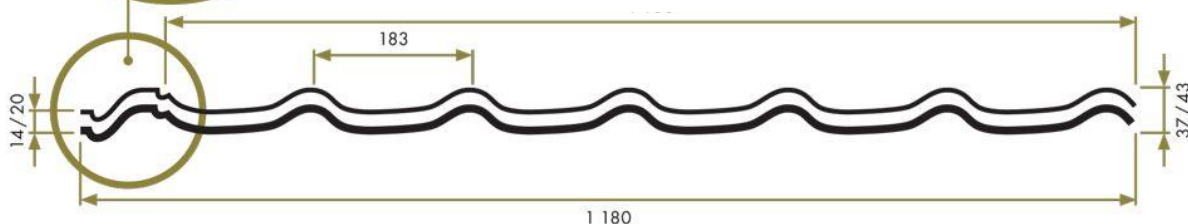

plechová střešní krytina na míru

Technické parametry	mm
Efektivní šířka	1 100
Celková šířka	1 180
Tloušťka plechu	0,5
Výška prolisu	14/20
Délka modulu	350/400
Délka tabule	700 – 6 060
Váha	4,5 kg/m ²
Al Stucco dostupné pouze jako 20/350	
Délka tabule	700 – 5 010
Váha	1,80 kg/m ²

Možné délky krytiny: 700 - 6060 mm. Al Stucco⁴ se vyrábí pouze v provedení 20/350, délky 700 - 5010 mm.

Možnost modulu 400 mm (14/400; 20/400).

Vzor nejčastějších barev

3009

3011

7016

8004

8017